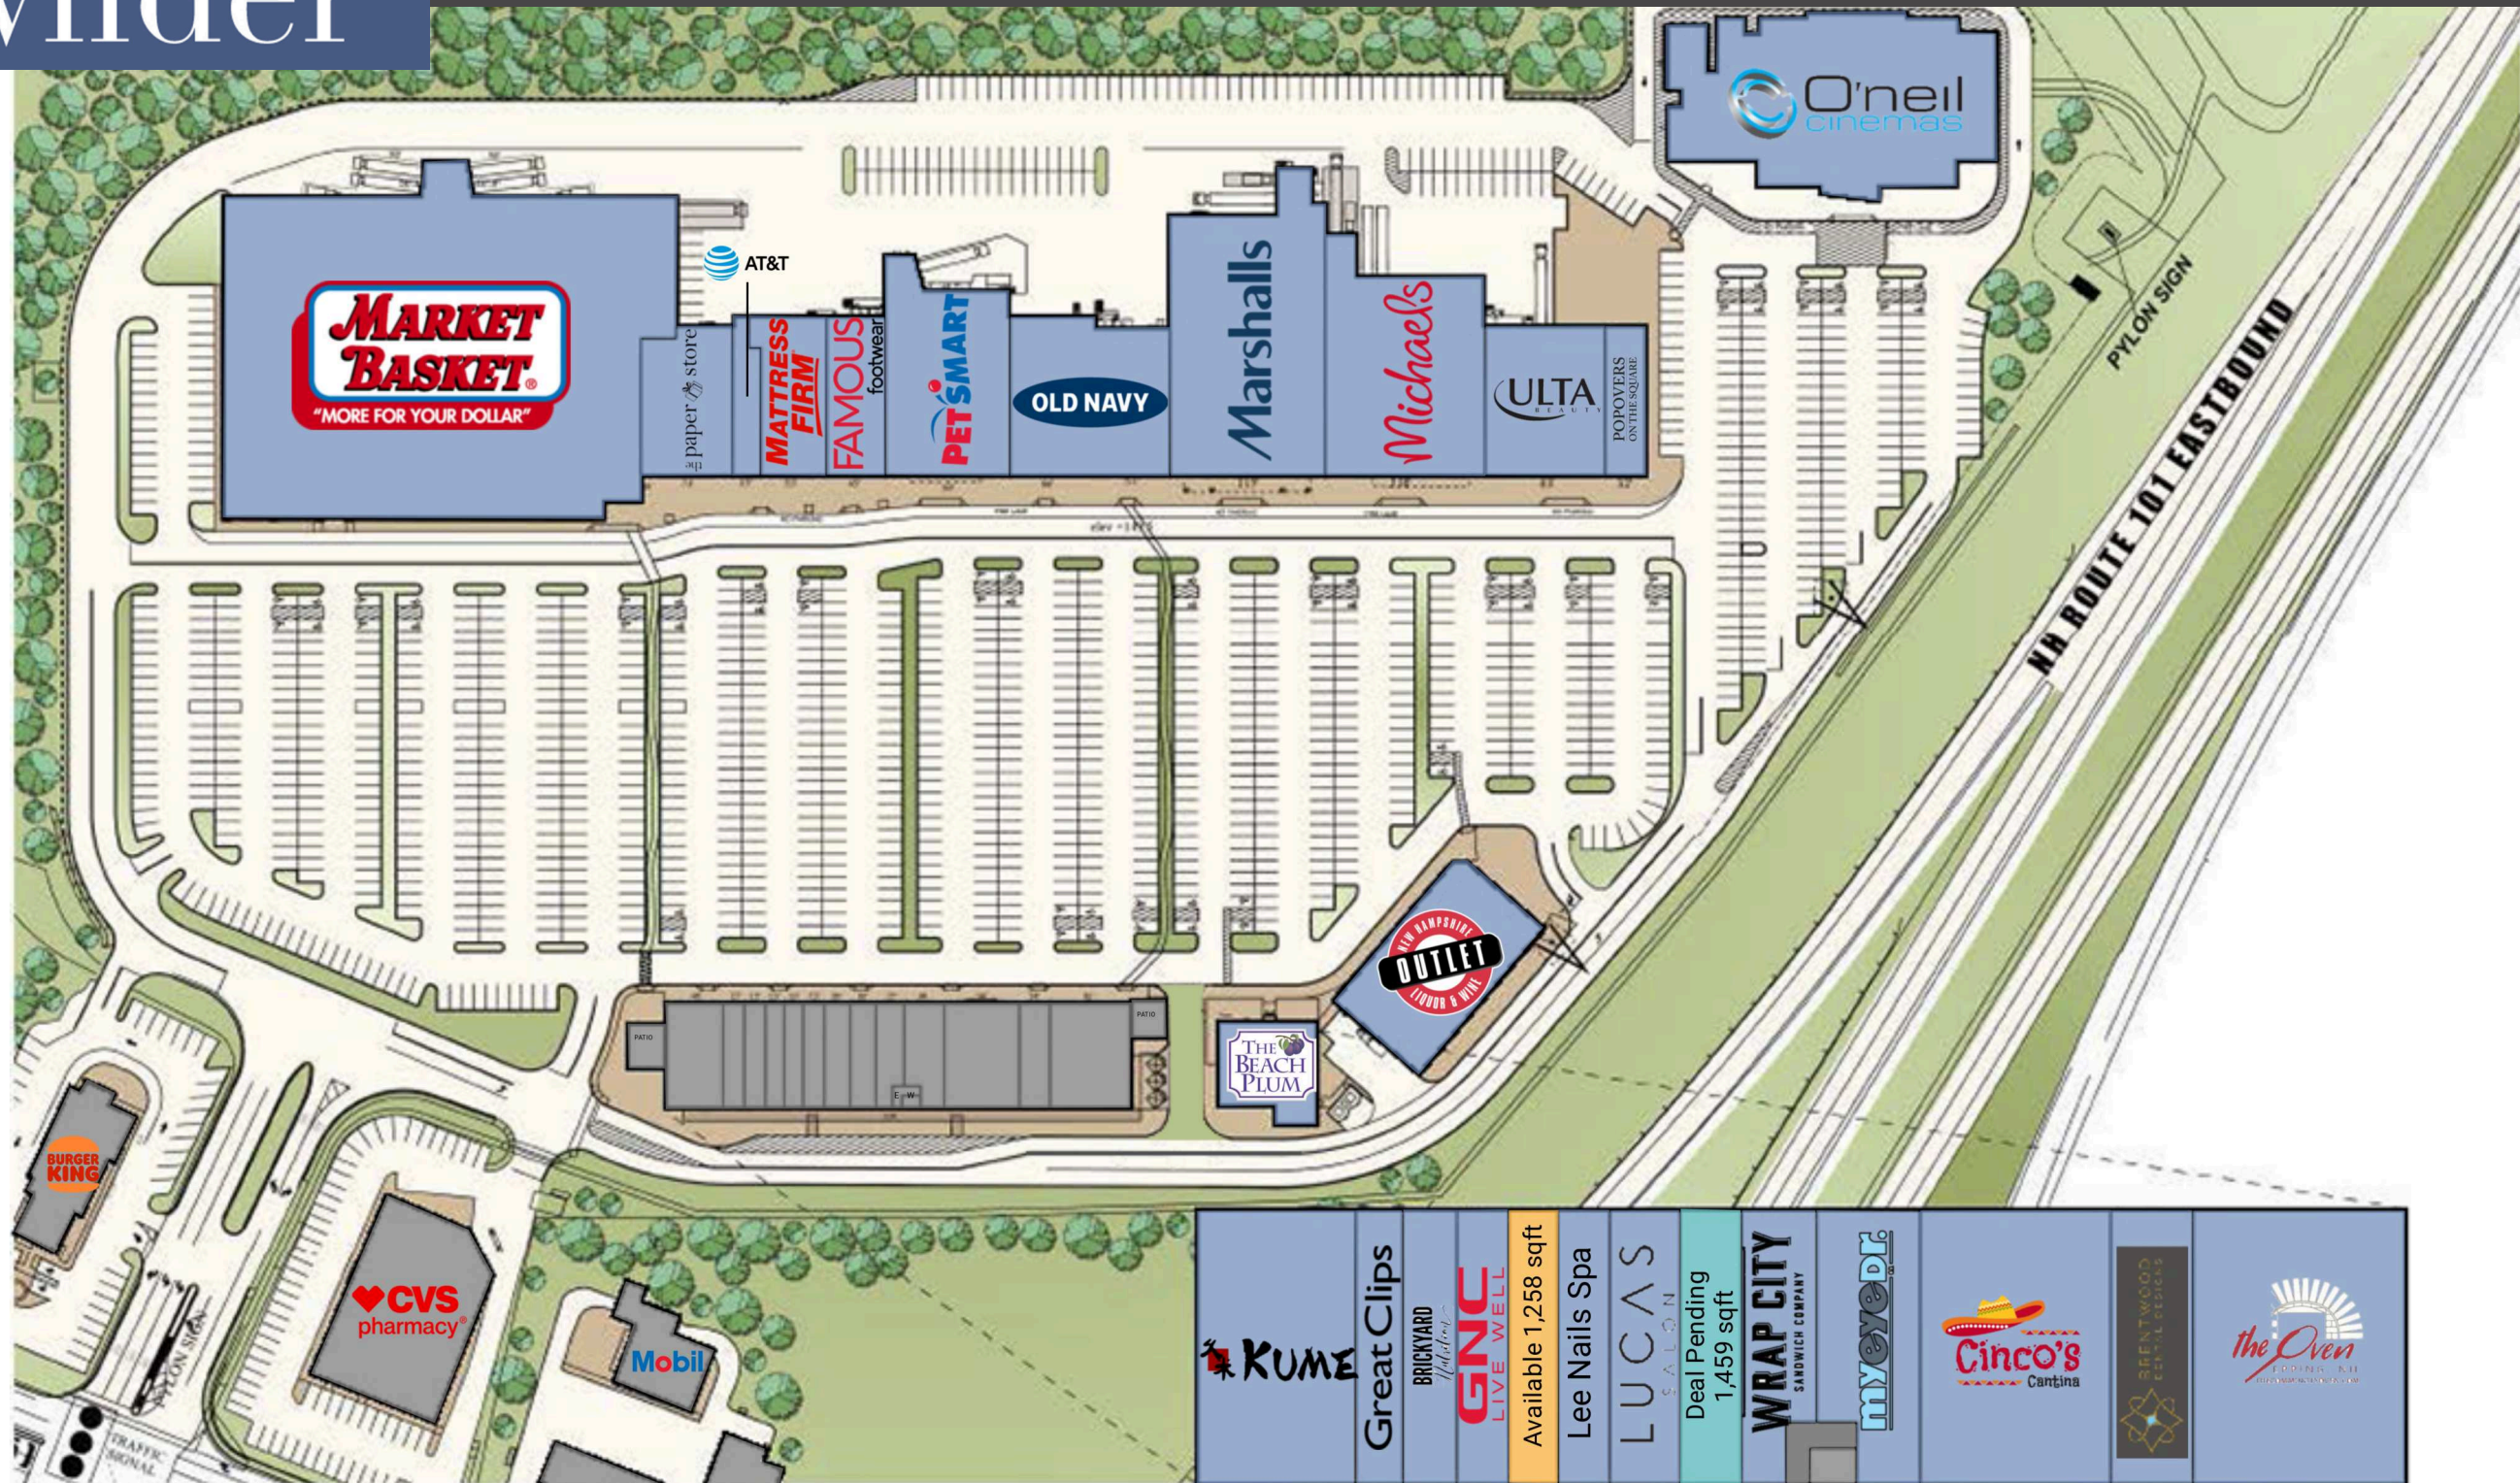

BRICKYARD SQUARE

24 Calef Highway, Epping, NH

				Available 1,258 sqft	Lee Nails Spa		Deal Pending 1,459 sqft					
--	--	--	--	----------------------	---------------	--	----------------------------	--	--	--	--	--